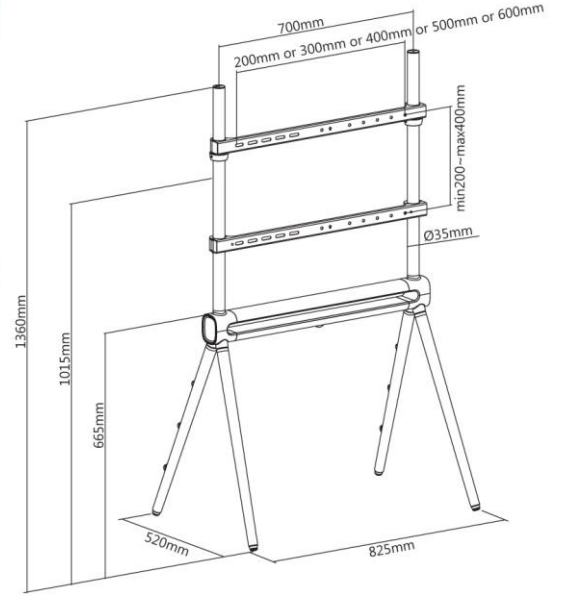

### Ürün Bilgisi

- RGB Çok Renkli Işıkları ile yatıştırıcı ortam aydınlatması sunar
- Snap Lock: daha kolay ve hızlı TV montajı için imkanı sağlar
- Entegre kablo yönetimi
- Kaymaz Ayaklar: stabiliteyi sağlar ve çizilmeleri önler
- Dahili Güvenlik Kitleri: yanlışlıkla devrilmeyi önler
- Maks. taşıma kapasitesi: 40 kg
- 49"-70" (124-178 cm)
- Vesa: 200x200, 300x200, 300x300, 400x200, 400x300, 400x400, 600x400
- Güç kaynağı: USB 5V 2A'ya DC kablosu (Güç adaptörü dahil değildir)